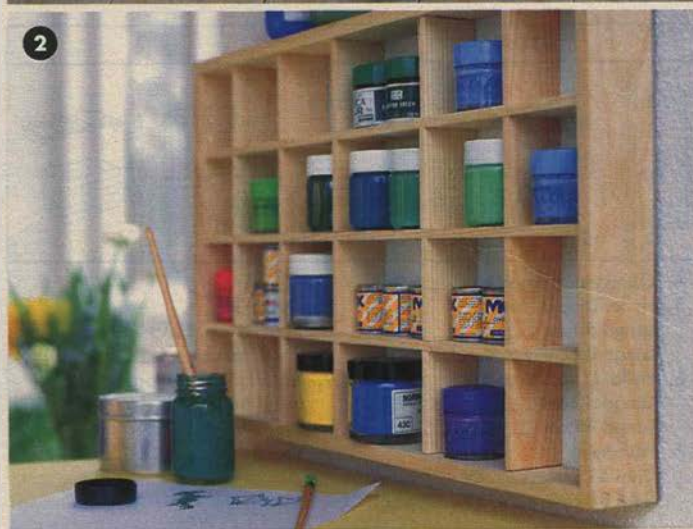

RÄTT hylla
89,-